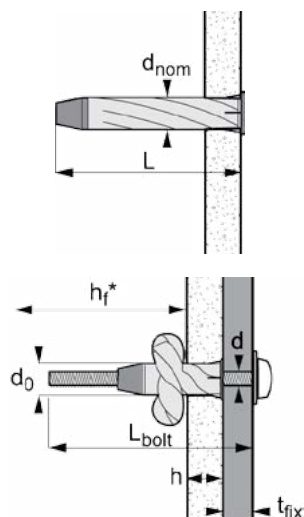

Type	Belastingen	
	N_{rec} Aanbevolen belastbaarheid in kN	V_{rec} Recommended shear load kN
AFMETING		
GREY (1 layer)	0,20	0,35
BLUE (1 layer I)	0,38	0,50
RED (2 layer)	0,70	0,85
HOOK (1 og 2 layer)	0,20	0,35
HOOK (1 og 2 layer)	0,20	0,35
EYE (1 og 2 layer)	0,20	0,35

EIGENSCHAPPEN EN VOORDELEN

- Zeer makkelijke installatie
- 2-in-1! plug én schroef
- Ontworpen voor zware belasting
- Beschadigd niet de plaat
- Handhaaft zijn fixatiekracht over de oppervlakte van de gehele knoop