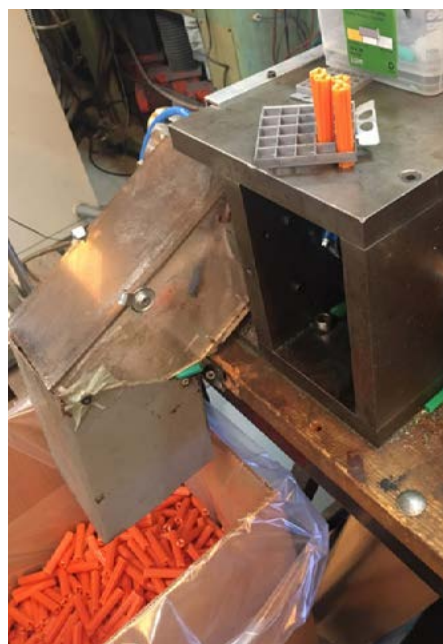

2017 Production of Wallplug

Type	DIMENSION	Load capacities
		N_{rec} Recommended tension load kN
White	5 x 25	0,65
White	5 x 35	0,85
Red	6 x 25	0,75
Red	6 x 35	0,90
Green	7 x 25	0,85
Green	7 x 32	1,05
Green	7 x 35	1,20
Green	7 x 50	1,75
Blue	8 x 25	1,00
Blue	8 x 35	1,40
Blue	8 x 50	1,85
Orange	10 x 35	1,25
Orange	10 x 50	1,80
Orange	10 x 60	2,00
Grey	12 x 50	1,80
Grey	12 x 60	4,60
Grey	12 x 75	5,25
Black	14 x 60	4,70
Black	14 x 90	5,25

EIGENSCHAPPEN EN VOORDELEN

- 3 vinnen over de gehele lengte verzekeren overal grip en expansie, zelfs in "open" materialen.
- Een gesloten en rond ontwerp garandeert altijd de centrering van de schroef.
- Uniek materiaal verzekert gecontroleerde en directe expansie, zelfs in moeilijke materialen.
- Belastbaarheid tot zelfs 500kg!