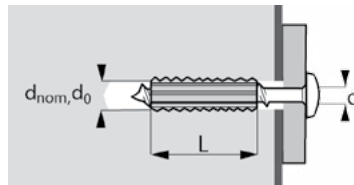

MUURPLUG

Beste plug ooit!

Natuurlijk lokt de introductie van een dergelijk lijdend en algemeen geaccepteerd product kopieën uit. Echter de concurrentie is nooit ook maar in de buurt gekomen van het hoog kwalitatieve origineel van Expandet. De Expandet muurplug is bijzonder door

zijn unieke combinatie van zacht en sterk materiaal en een slim ontwerp, wat zorgt voor hoge uittrekwaarden en directe grip. »