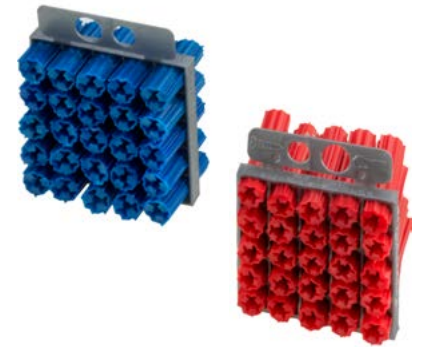

PIONIER MET PLUGGEN

In 1949 heeft Expandet als eerste de muurplug uitgevonden, daar zijn we trots op. Deze plug is een krachtig, betaalbaar en compact bevestigingsmiddel. In 2017 produceren we nog steeds succesvol deze beroemde plug in onze fabriek in Denemarken.